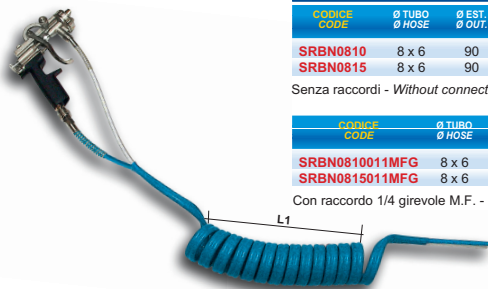

SPIRALI A DUE TUBI TIPO B PER IMPIANTI VERNICIATURA
TWO HOSE SPIRAL TYBE B FOR PAINTING SYSTEM

CODICE CODE	Ø TUBO Ø HOSE	Ø EST. Ø OUT.	L1	LUNGHEZZA METRI LENGHT METERS	TIPO B TYPE B	€ cad.
SRBN0810	8 x 6	90	65	10	Rilsan	
SRBN0815	8 x 6	90	103	15	Rilsan	

Senza raccordi - Without connections

CODICE CODE	Ø TUBO Ø HOSE	Ø EST. Ø OUT.	L1	LUNGHEZZA METRI LENGHT METERS	TIPO B TYPE B	€ cad.
SRBN0810011MFG	8 x 6	90	65	10	Rilsan	
SRBN0815011MFG	8 x 6	90	103	15	Rilsan	

Con raccordo 1/4 girevole M.F. - With 1/4 rotating M.F. connections